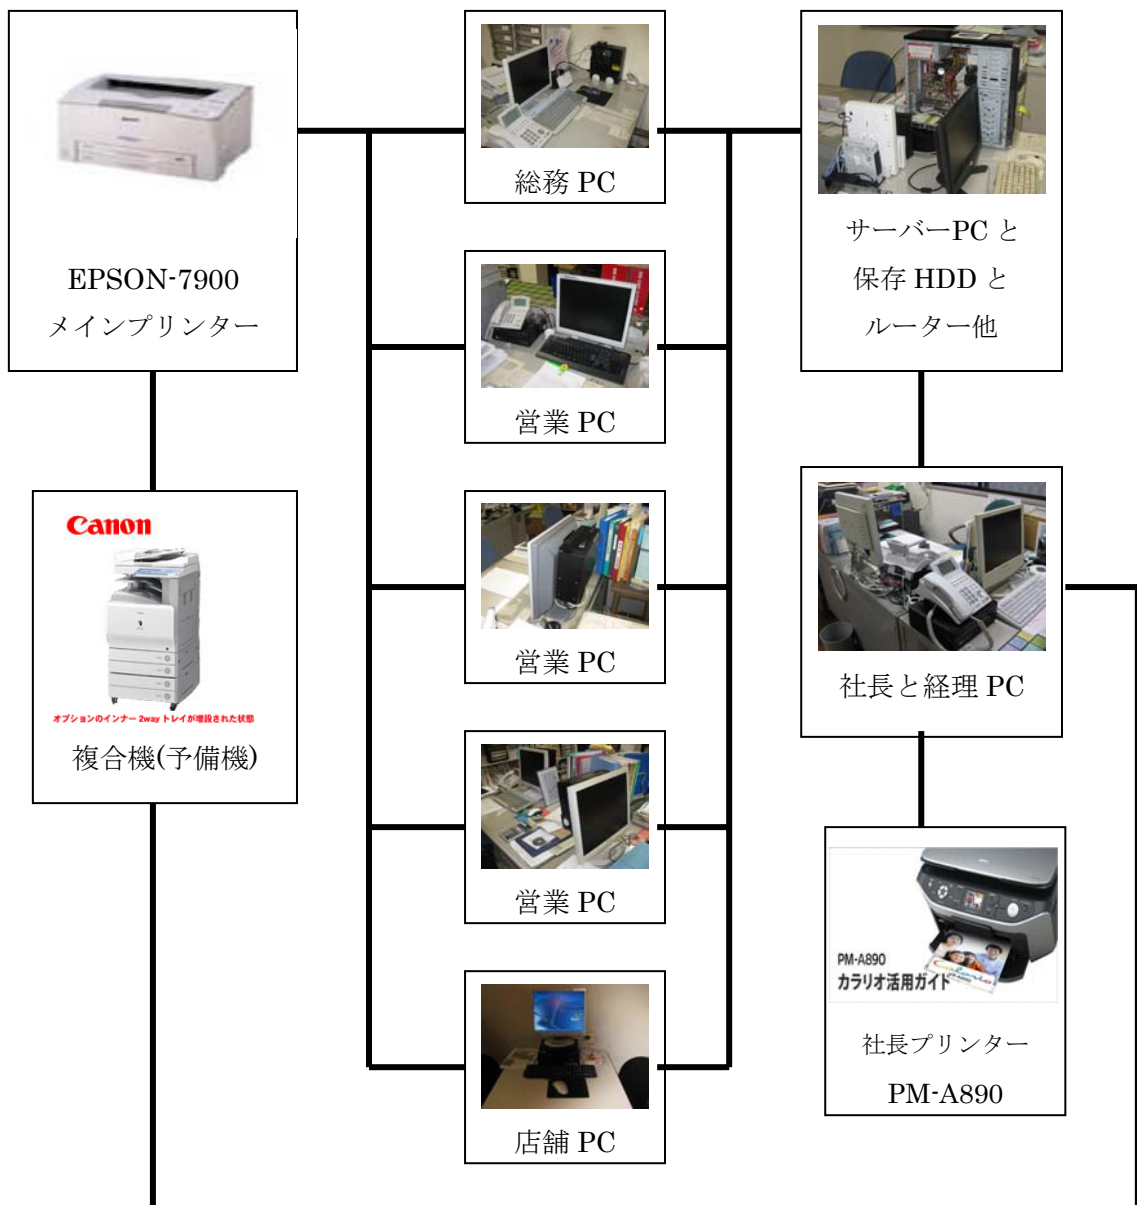

我社の社内システムLAN(ネットワーク)

サーバーPC(Windows XP Pro)

各パソコン(Windows XP Pro)

LANネットワーク

HD革命 8 (Back UP取得)

ウィルスバスター2009 年度版取得

イサム塗料(株)・日本ペイントの

EDIシステム