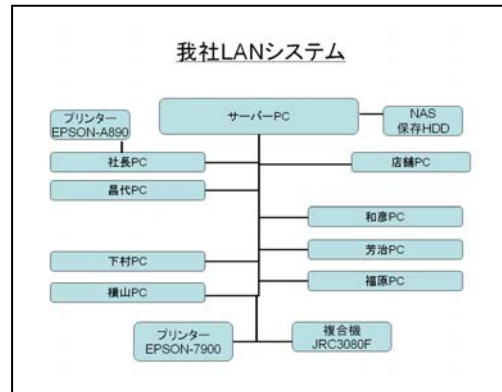

我社の社内システムLAN(ネットワーク)

サーバーPC(Windows XP Pro)

各パソコン(Windows XP Pro)

LANネットワーク

HD革命 8 (Back UP取得)

ウィルスバスター2009 年度版取得

イサム塗料(株)・日本ペイントの

EDIシステム